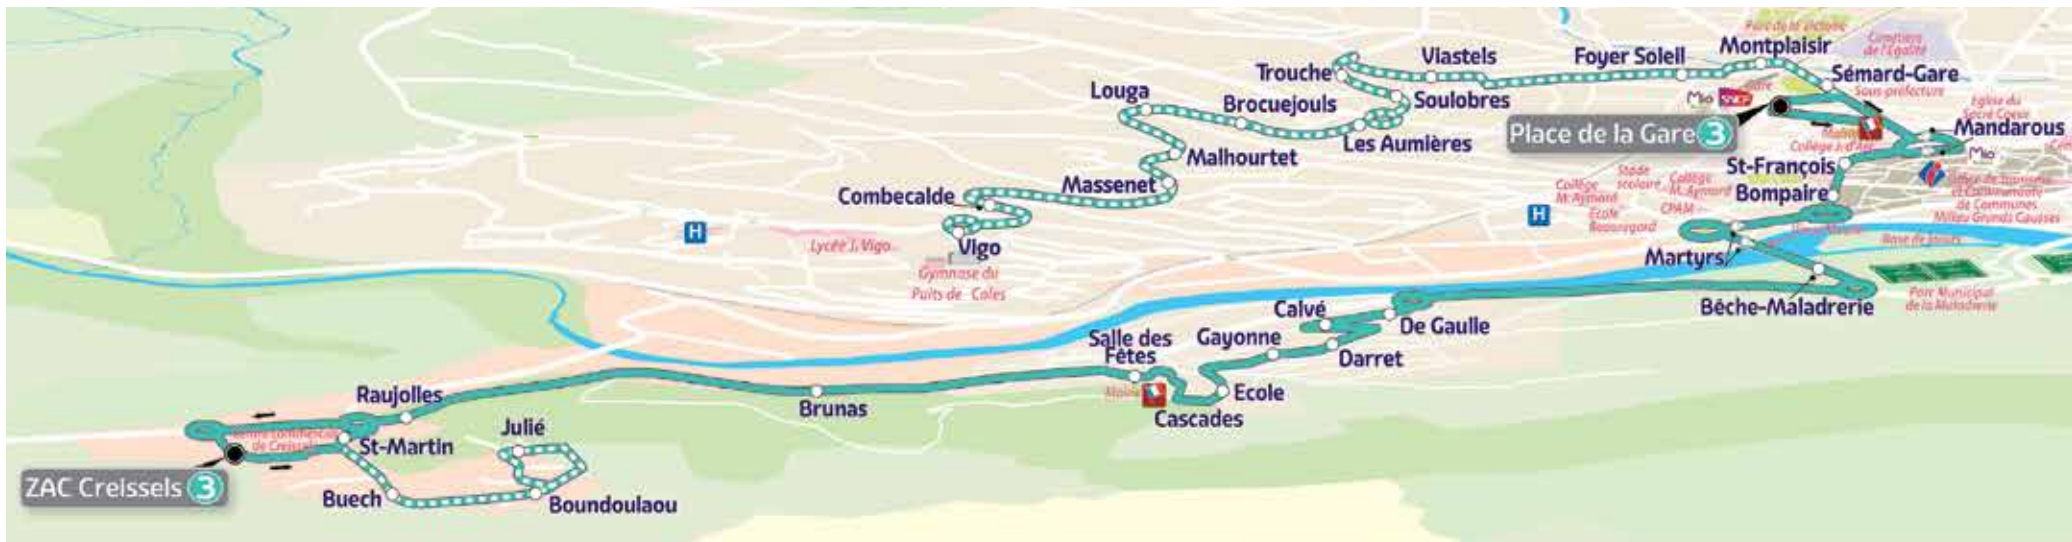

horaires
toute l'année sauf
vacances scolaires

		LUNDI À VENDREDI							
SENS BOUNDOLAOU ..... PLACE DE LA GARE ..... VIGO	ZAC de Creissels			10:25	11:25		16:25	17:40	
	Boundoulaou	07:15	08:20			13:25			18:40
	Julié	07:16	08:21			13:26			18:41
	Boundoulaou	07:17	08:22			13:27			18:42
	Buech	07:18	08:23			13:28			18:43
	Saint Martin	07:20	08:25	10:25	11:25	13:30	16:25	17:40	18:45
	Raujolles	07:20	08:25	10:26	11:26	13:30	16:26	17:41	18:45
	Brunas	07:22	08:27	10:27	11:27	13:32	16:27	17:42	18:47
	Salle des Fêtes	07:23	08:28	10:29	11:29	13:33	16:29	17:44	18:48
	Cascades	07:23	08:28	10:29	11:29	13:33	16:29	17:44	18:48
	École	07:24	08:29	10:30	11:30	13:34	16:30	17:45	18:49
	Gayonne	07:24	08:29	10:30	11:30	13:34	16:30	17:45	18:49
	Darret	07:25	08:30	10:31	11:31	13:35	16:31	17:46	18:50
	Calvé	07:25	08:30	10:31	11:31	13:35	16:31	17:46	18:50
	De Gaulle	07:26	08:31	10:31	11:31	13:36	16:31	17:46	18:51
	Bèche-Maladrerie	07:28	08:33	10:34	11:34	13:38	16:34	17:49	18:53
	Martyrs	07:28	08:33	10:34	11:34	13:38	16:34	17:49	18:53
	Bompaire	07:29	08:34	10:35	11:35	13:39	16:35	17:50	18:54
	Saint François	07:30	08:35	10:36	11:36	13:40	16:36	17:51	18:55
	Mandarous	07:31	08:36	10:37	11:37	13:41	16:37	17:52	18:56
	Place de la Gare			10:39	11:39		16:39	17:54	
	Sémard - Gare	07:33	08:38			13:43			18:58
	Montplaisir	07:33	08:38			13:43			18:58
	Foyer Soleil	07:34	08:39			13:44			18:59
	Viastels	07:35	08:40			13:45			19:00
	Trouche	07:35	08:40			13:45			19:00
Soulobres	07:36	08:41			13:46			19:01	
Les Aumières	07:36	08:41			13:46			19:01	
Brocujouls	07:37	08:42			13:47			19:02	
Louga	07:37	08:42			13:47			19:02	
Malhourtet	07:38	08:43			13:48			19:03	
Massenet	07:39	08:44			13:49			19:04	
Combecalde	07:40	08:45			13:50			19:05	
Vigo	07:42	08:47			13:52			19:07	

ZAC de Creissels	08:40	12:40	14:40	18:40
Saint Martin	08:40	12:40	14:40	18:40
Raujolles	08:41	12:41	14:41	18:41
Brunas	08:42	12:42	14:42	18:42
Salle des Fêtes	08:44	12:44	14:44	18:44
Cascades	08:44	12:44	14:44	18:44
École	08:45	12:45	14:45	18:45
Gayonne	08:45	12:45	14:45	18:45
Darret	08:46	12:46	14:46	18:46
Calvé	08:46	12:46	14:46	18:46
De Gaulle	08:46	12:46	14:46	18:46
Bèche-Maladrerie	08:49	12:49	14:49	18:49
Martyrs	08:49	12:49	14:49	18:49
Bompaire	08:50	12:50	14:50	18:50
Saint François	08:51	12:51	14:51	18:51
Mandarous	08:52	12:52	14:52	18:52
Place de la Gare	08:54	12:54	14:54	18:54